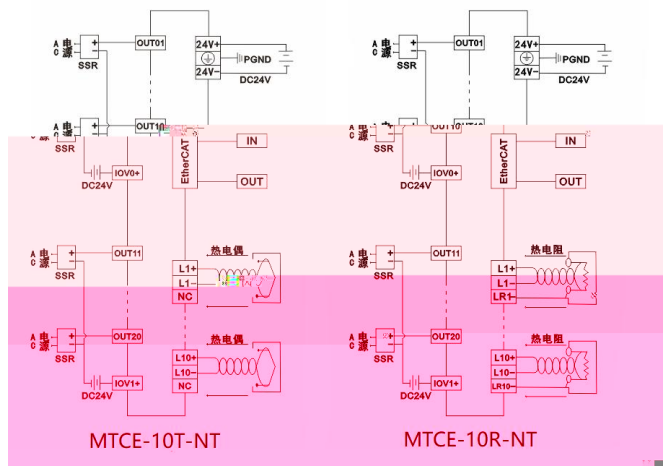

MTCE

1.

2.

MTCE-10R-NT	10	Modbus	EtherCAT		
MTCE-10T-NT	10	Modbus	EtherCAT		

3.

5 55 35

20

35

2

3

11	20
1	10
11	20

	100 ²	150	600	238	1112
	100 ²	150	500	238	932
	100 ²	30	120	22	248
	50 ²	30	120	22	248
	120 ²	80.0	280.0	112.0	536.0
	1	0.3			<=2
	2	0.5			

1 2

0		485+, 485-	485
A	A		A

5

			24	
	10	15		
	0.5	4		#3612

A 6

5.

		19.2	24	28.8	
	A	/	0.09	/	

	1	B			
	2	100	100	100	50 120
		5 24		0.3A/24	
		30	5 A 5		24
		0.1	A/30		
		10	/1		
		1	100	0.1	
		1	100	1	
		/			
	1	100	1200	148	2192
	1	100	1200	148	2192
	1	100	850	148	1562
	1	100	1200	148	2192
	1	200	300	328	572
	1	0	1600	32	2912
	1	0	1600	32	2912
	B ¹ P	400	1800	752	3272

0 7151	1-10 1- 10	16			
0 7152	1-10 1- 10	16			
0 7153	1-10 1- 10	16			
0 7154	1-10 1- 10	16			
0 7155	1-10 1- 10	16			
0 8150	1	16	0		
0 8150	2	16	0		
0 8150	3	16			
0 A00	1	16			
0 A00	2	16	B -		

7 RS485